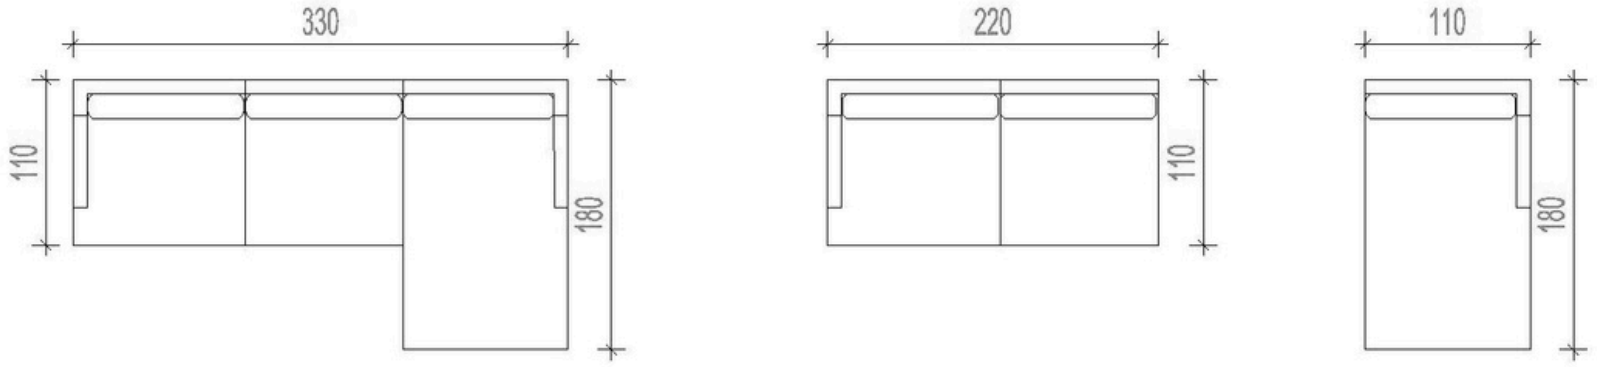

5
FURNITURE

Bilgin Köşe Koltuk

Standart Ölçüler

****Bütün koltuk ürünlerimizde özel ölçü çalışması yapılabilmektedir****

Teknik Özellikler

Fırınlanmış gürgen ağacı iskelet ve minderli oturum

35 dansite soft sünger